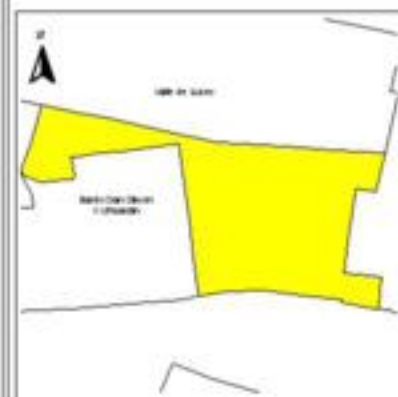

EVALUA DF
Consejo de Evaluación del
Desarrollo Social del
Distrito Federal

ÍNDICE DE DESARROLLO SOCIAL

Delegación: Iztapalapa
Colonia: El Mirador
Grado de desarrollo: Muy Bajo

Grado de Desarrollo Social

-  Muy bajo
-  Bajo
-  Medio
-  Alto
-  Sin dato

0.05 0 0.05 0.1 Kilómetros

Fuente: Elaboración propia con datos de Seduvi e INEGI